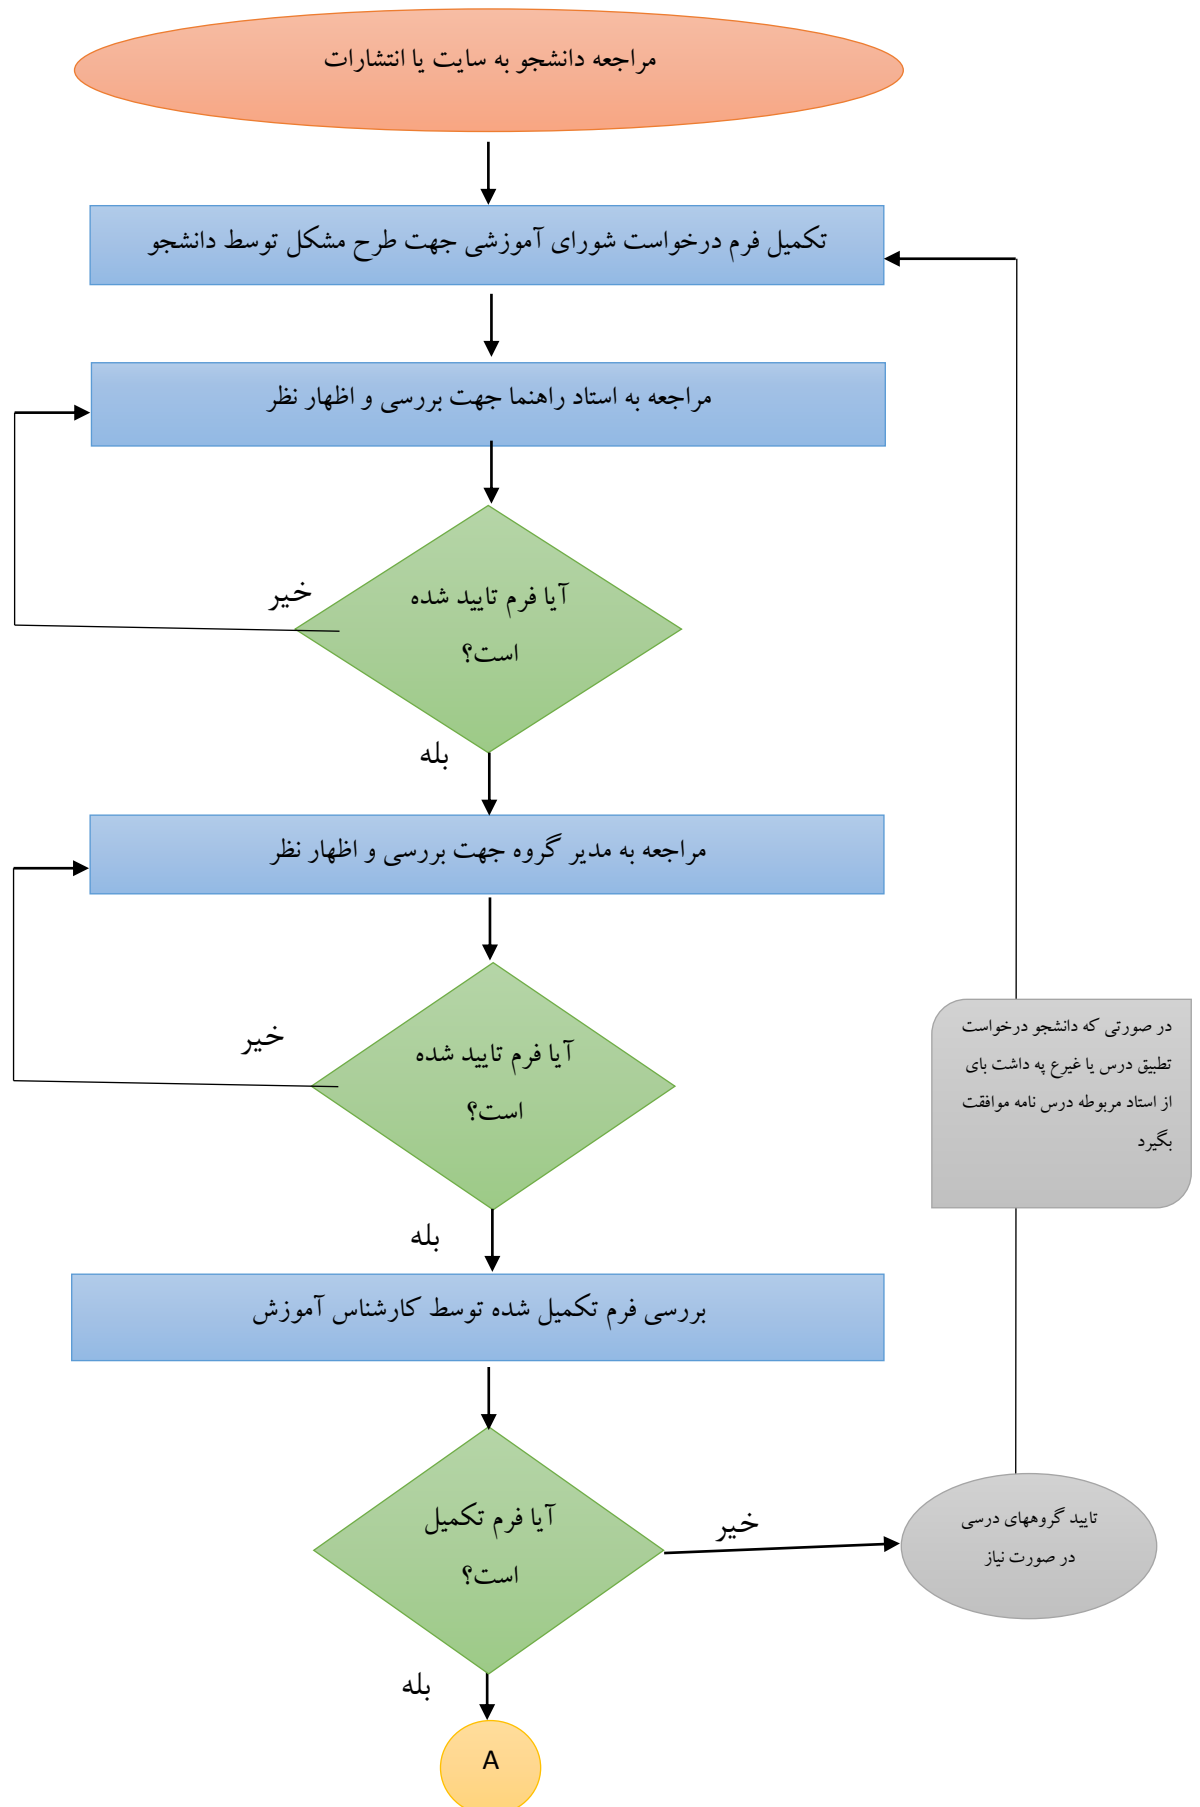

فرآیند بررسی مشکلات دانشجویان در شورای آموزشی

A

قراردادن درخواست در دستور کار شورای آموزشی دانشکده

اعلام به دانشجو و یا ارجاع
به شورای آموزشی
دانشگاه در صورت نیاز

خیر

آیا مشکل حل
شد؟

بله

انجام امور مرتبط با مصوبه شورای آموزشی توسط کارشناس آموزش

مراجعه دانشجو جهت اطلاع از نتیجه شورای آموزشی